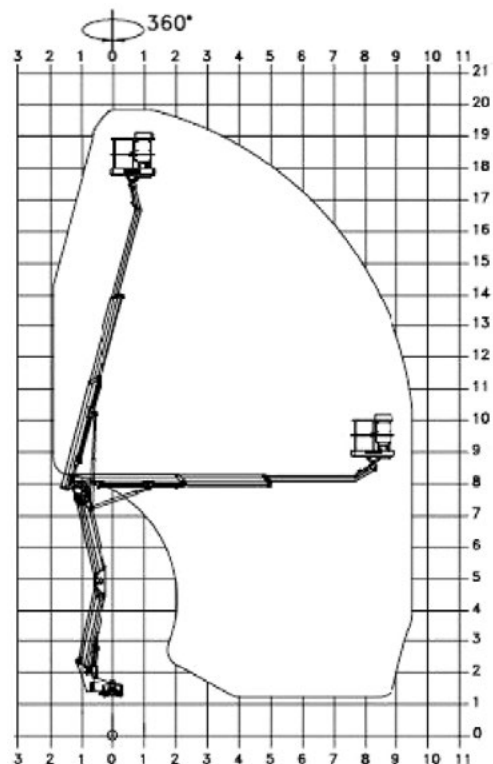

## ARBEITSBEREICH

Technische Daten	Selbstfahrer Z 20 E
Arbeitshöhe ca.	19.5m
Plattformhöhe ca.	17.8m
Masse der Plattform	1.4 x 0.7 x 1.1m
Plattformausschub	-
Plattformschwenkbereich	65°L - 65°R
Drehbereich	360°
Seitliche Reichweite	9m
Gesamtbreite	2.2m
Gesamtlänge	6.55m
Durchfahrtshöhe	2.9m
Tragkraft	200kg
Gesamtgewicht	3500kg
Antrieb	Diesel