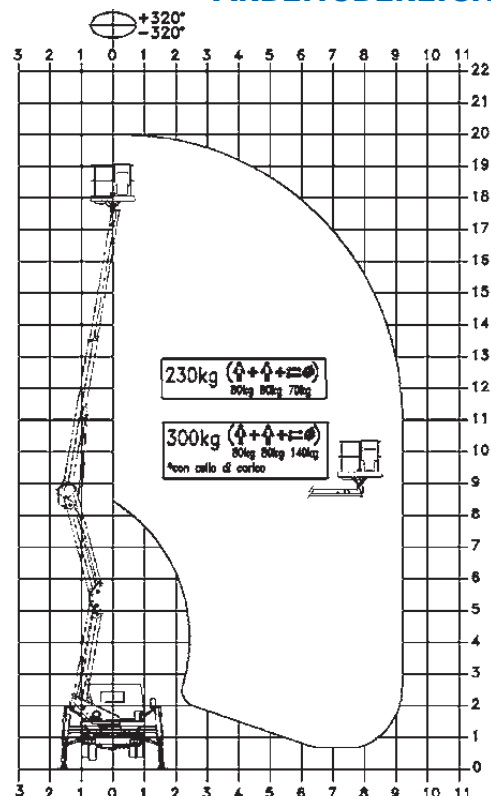

ARBEITSBEREICH

Technische Daten	Selbstfahrer ZED 20.2 H
Arbeitshöhe ca.	20m
Plattformhöhe ca.	18m
Masse der Plattform	1.4 x 0.7 x 1.1m
Plattformausschub	-
Plattformschwenkbereich	65°L - 65°R
Drehbereich	360°
Seitliche Reichweite	9.2m
Gesamtbreite	2.1m
Gesamtlänge	6.75m
Durchfahrtshöhe	2.5m
Tragkraft	300kg
Gesamtgewicht	3500kg
Antrieb	Diesel