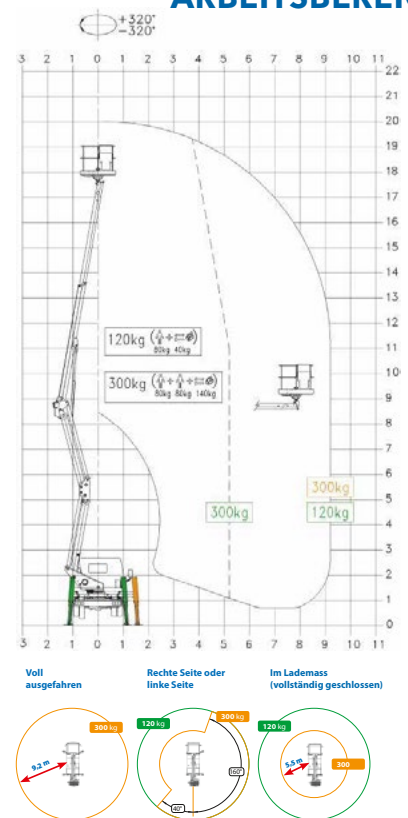

ARBEITSBEREICH

Technische Daten	Selbstfahrer ZED 20.2 HV
Arbeitshöhe ca.	20m
Plattformhöhe ca.	18m
Masse der Plattform	1.4 x 0.7 x 1.1m
Plattformausschub	-
Plattformschwenkbereich	65°L - 65°R
Drehbereich	360°
Seitliche Reichweite	9.2m
Gesamtbreite	2.1m
Gesamtlänge	6.75m
Durchfahrtshöhe	2.5m
Tragkraft	300kg
Gesamtgewicht	3500kg
Antrieb	Diesel