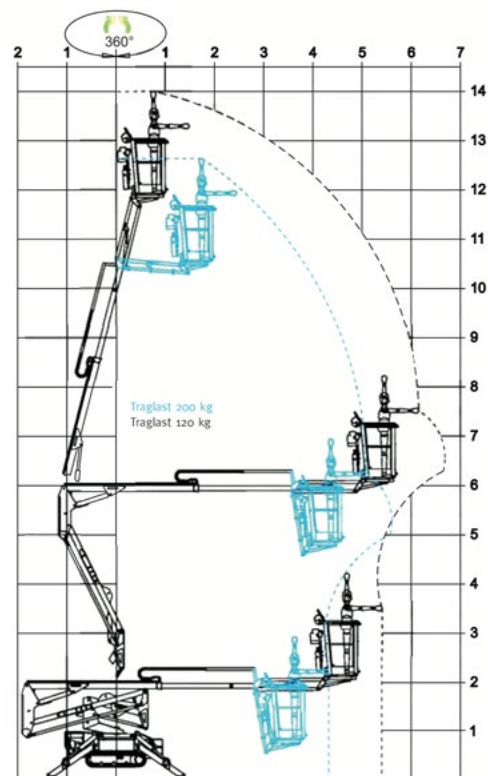

ARBEITSBEREICH

Technische Daten	Raupenbühne 14.70
Arbeitshöhe ca.	12.5 / 14.0m
Plattformhöhe ca.	10.5 / 12.0m
Masse der Plattform	1.3 x 0.7m
Plattformausschub	-
Plattformschwenkbereich	-
Drehbereich	300°
Seitliche Reichweite	5.5 / 6.5m
Gesamtbreite	0.78m
Gesamtlänge	3.97m
Durchfahrtshöhe	2.0m
Tragkraft	120/200kg
Gesamtgewicht	1350kg
Antrieb	Benzin / 220V