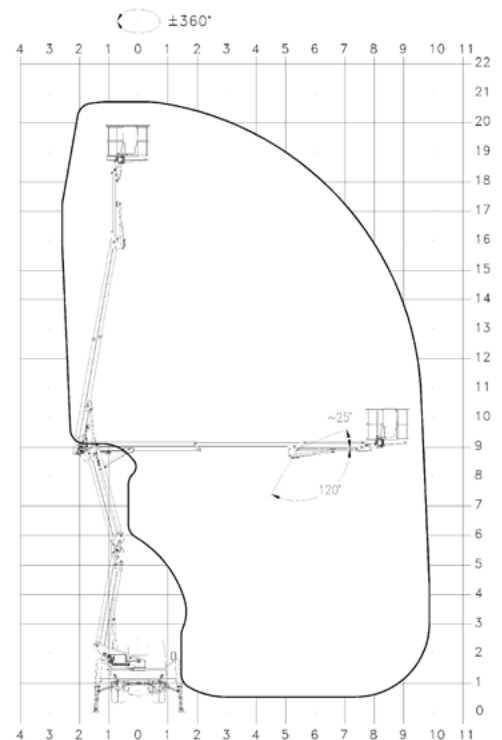

**ARBEITSBEREICH**

Technische Daten	Selbstfahrer ZED 21.2 JH
Arbeitshöhe ca.	20.7m
Plattformhöhe ca.	18.7m
Masse der Plattform	1.4 x 0.7 x 1.1m
Plattformausschub	-
Plattformschwenkbereich	65°L - 65°R
Drehbereich	360°
Seitliche Reichweite	9.9m
Gesamtbreite	2.1m
Gesamtlänge	6.8m
Durchfahrtshöhe	2.6m
Tragkraft	280kg
Gesamtgewicht	3500kg
Antrieb	Diesel